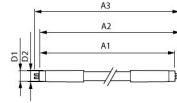

Caractéristiques Philips Master Tube LED T5 (Direct 230V) High Output 26W 3900lm - 840 Blanc Froid | 145cm - Équivalent 49W

[Voir le produit](#)

## Dimensions

Longueur	150cm
Longueur (mm)	1463
Diamètre (mm)	17
Forme exacte	T5