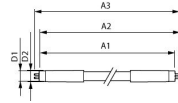

Caractéristiques Philips Master Tube LED T5 (Direct 230V) High Output 26W 3900lm - 840 Blanc Froid | 115cm - Équivalent 54W

[Voir le produit](#)

Informations Générales

Réf.	262748
EAN	8721103115188
Marque	Philips
Nom du fabricant	MAS LEDtube Mains/EL 1200mm 26W 840 T5
Vendu à l'unité - Carton complet	10
Budgetlight Garantie Totale	5 ans
Étiquette énergétique	D
Durée de Vie Moyenne (heure)	60000
Tension (V)	220-240

Informations techniques

Technologie	LED
Substitut (Watt)	49
Puissance (W)	26W
Dimmable	Non
Culot	G5
Rotatif	Non
Code Couleur	840 Blanc Froid
Couleur de Lumière (Kelvin)	4000 Blanc Froid
Indice de Rendu des Couleurs (Ra)	80-89
Couleur Claire	Blanc

Starter LED inclus	Non
Ballast	Mains (AC - branchement direct 230V)
LED Tube Output	High Output
Finition ampoule	Dépolie
Logement	Glass
Product Serie	Master

Dimensions

Longueur	120cm
Longueur (mm)	1163
Diamètre (mm)	17
Forme exacte	T5