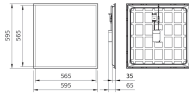

[Voir le produit](#)

Informations Générales

Réf.	249702
EAN	8720169517219
Code Fabricant	8720169517219
Marque	Philips
Nom du fabricant	RC075 34S/840 ESW W60L60 OC EcoSet SC
Budgetlight Garantie Totale	3 ans
Durée de Vie Moyenne (heure)	50000
Product Serie	Ledinaire

Informations techniques

Technologie	LED Intégré
Substitut (Watt)	4x18
Puissance (W)	28W
Tension (V)	220-240
Dimmable	Oui dimmable grâce à l'application "Ecoset"
Code Couleur	840 Blanc Froid
Couleur de Lumière (Kelvin)	4000 Blanc Froid
Indice de Rendu des Couleurs (Ra)	80-89
Couleur Claire	Blanc
Options de couleur	Couleur unique
Flux Lumineux (Lumen)	3400lm