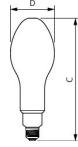

Caractéristiques Philips CorePro LED TForce E27 26W 3600lm 330D - 827 Blanc Très Chaud

[Voir le produit](#)

Informations Générales

Réf.	248820
EAN	8720169267817
Code Fabricant	8720169267817
Marque	Philips
Nom du fabricant	TForce Core LED HPL 26W E27 827 FR
Vendu à l'unité - Carton complet	6
Budgetlight Garantie Totale	3 ans
Étiquette énergétique	D
Durée de Vie Moyenne (heure)	50000

Informations techniques

Technologie	LED
Référence Article	LED E27
Tension (V)	220-240
Puissance (W)	26W
Dimmable	Non
Culot	E27 (Ampoule à vis standard)
Code Couleur	827 Blanc Très Chaud
Couleur de Lumière (Kelvin)	2700 Blanc Très Chaud
Indice de Rendu des Couleurs (Ra)	80-89

Dimensions

Hauteur (mm)	92
Longueur (mm)	248
Diamètre (mm)	92
Forme	Elliptique

Pourquoi choisir Budgetlight?

Prix bas garantis

Jusqu'à **7 ans de garantie**

Retours faciles jusqu'à **14 jours**

Eclairage LED **durable**