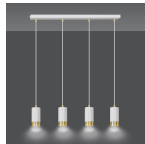

Caractéristiques Emibig Suspension
Luminaire Fumiko Acier Blanc |
Convient pour 4x GU10 - Max 10W

[Voir le produit](#)

Informations Générales

Réf.	259638
EAN	5907106009423
Code Fabricant	815/4
Marque	Emibig
Nom du fabricant	FUMIKO 4 WH/GOLD
Budgetlight Garantie Totale	5 ans

Informations techniques

Technologie	Fixture Retrofit
Tension (V)	220-240
Puissance (W)	10W
Dimmable	Oui, avec une ampoule dimmable seulement
Convient pour	GU10
Lampe Incluse	Non
Nombre de lampes	4
Puissance Maximale Estimée	10
Inclinable	Non
Montage	Lustre
Eclairage de Secours	Pas d'éclairage de secours
Référence Article	Retrofit Decorative Lighting

Informations de l'appareil

Indice de Protection	IP20 – Quasi-résistant à la poussière
Couleur du Luminaire	Blanc
Logement	Acier
Product Serie	Fumiko

Dimensions

Longueur (mm)	600
Largeur (mm)	60
Hauteur (mm)	1000
Diamètre (mm)	2400