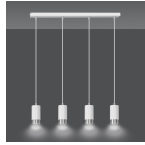

Caractéristiques Emibig Suspension
Luminaire Fumiko Acier Blanc |
Convient pour 4x GU10 - Max 10W

[Voir le produit](#)

Informations Générales

Réf.	259632
EAN	5907106009416
Code Fabricant	814/4
Marque	Emibig
Nom du fabricant	FUMIKO 4 WH/CHROME
Budgetlight Garantie Totale	5 ans

Informations techniques

Technologie	Fixture Retrofit
Tension (V)	220-240
Puissance (W)	10W
Dimmable	Oui, avec une ampoule dimmable seulement
Convient pour	GU10
Lampe Incluse	Non
Nombre de lampes	4
Puissance Maximale Estimée	10
Inclinable	Non
Montage	Lustre
Eclairage de Secours	Pas d'éclairage de secours
Référence Article	Retrofit Decorative Lighting

Informations de l'appareil

Indice de Protection IP20 – Quasi-résistant à la poussière

Couleur du Luminaire Blanc

Logement Acier

Product Serie Fumiko

Dimensions

Longueur (mm) 600

Largeur (mm) 60