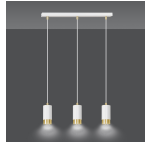

Caractéristiques Emibig Suspension
Luminaire Fumiko Acier Blanc |
Convient pour 3x GU10 - Max 10W

[Voir le produit](#)

Informations Générales

Réf.	259618
EAN	5907106009386
Code Fabricant	815/3
Marque	Emibig
Nom du fabricant	FUMIKO 3 WH/GOLD
Budgetlight Garantie Totale	5 ans

Informations techniques

Technologie	Fixture Retrofit
Tension (V)	220-240
Puissance (W)	10W
Dimmable	Oui, avec une ampoule dimmable seulement
Convient pour	GU10
Lampe Incluse	Non
Nombre de lampes	3
Puissance Maximale Estimée	10
Inclinable	Non
Montage	Lustre
Eclairage de Secours	Pas d'éclairage de secours
Référence Article	Retrofit Decorative Lighting

Informations de l'appareil

Indice de Protection	IP20 – Quasi-résistant à la poussière
Couleur du Luminaire	Blanc
Logement	Acier
Product Serie	Fumiko

Dimensions

Longueur (mm)	450
Largeur (mm)	60
Hauteur (mm)	1000
Diamètre (mm)	2000