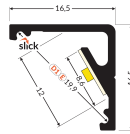

[Voir le produit](#)

Informations Générales

Réf.	251767
EAN	5901597297963
Code Fabricant	58760000
Marque	Topmet
Nom du fabricant	Profile CABI12 E slide - 1m - Complete set - Aluminum raw alu.
Vendu à l'unité - Carton complet	70

Informations techniques

Référence Article	Accessoires - Ruban LED

Dimensions

Longueur (mm)	1000

Informations du capteur

Type de capteur

Pourquoi choisir Budgetlight?

Prix bas garantis

Jusqu'à 7 ans de garantie

Retours faciles jusqu'à 14 jours

Eclairage LED durable