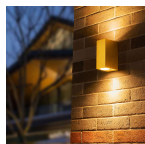

Caractéristiques D'Lite Applique  
Murale Vrebus Dorée Up&Down | IP54  
- Convient pour 2x GU10

[Voir le produit](#)