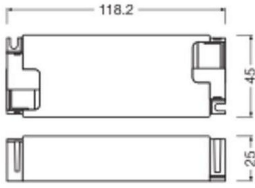

## Caractéristiques Ledvance LED Driver Zigbee Direct Performance 45W 220-240V

[Voir le produit](#)

## Dimensions

Longueur (mm)	118
Largeur (mm)	45