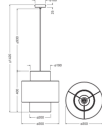

Caractéristiques Ledvance Decor Wrap Cylindre Suspension Luminaire Beige | 350mm - Convient pour E27

[Voir le produit](#)

Informations Générales

Réf.	262537
EAN	4099854654862
Marque	Ledvance
Nom du fabricant	DECOR WRAP CYLINDER PENDANT E27 LEDV
Budgetlight Garantie Totale	5 ans
Durée de Vie Moyenne (heure)	0

Informations techniques

Technologie	Fixture Retrofit
Tension (V)	220-240
Puissance (W)	0W
Dimmable	Non
Convient pour	E27
Lampe Incluse	Non
Nombre de lampes	1
Puissance Maximale Estimée	15
Flux Lumineux (Lumen)	0lm
Inclinable	Non
Montage	Lustre
Eclairage de Secours	Pas d'éclairage de secours

Largeur (mm) 1420

Hauteur (mm) 1420

Diamètre (mm) 350

Informations du capteur

Type de capteur Pas de détecteur

Pourquoi choisir Budgetlight?

Prix bas garantis

Jusqu'à **7 ans de garantie**