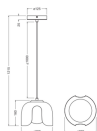

Caractéristiques Ledvance Decor  
Corolle Suspension Luminaire Noir |  
200mm - Convient pour E27

[Voir le produit](#)

## Dimensions

Largeur (mm)	1215
Hauteur (mm)	1215
Diamètre (mm)	200