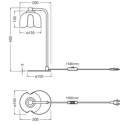

Caractéristiques Ledvance Decor
Corolle Lampe De Chevet Noir |
Convient pour G9

[Voir le produit](#)

Informations Générales

Réf.	262628
EAN	4099854654336
Marque	Ledvance
Nom du fabricant	DECOR COROLLE TABLE G9 BK LEDV
Budgetlight Garantie Totale	5 ans
Durée de Vie Moyenne (heure)	0

Informations techniques

Technologie	Fixture Retrofit
Tension (V)	220-240
Puissance (W)	0W
Dimmable	Non
Convient pour	G9
Lampe Incluse	Non
Nombre de lampes	1
Puissance Maximale Estimée	5
Flux Lumineux (Lumen)	0lm
Inclinable	Non
Montage	Lampe de table
Couverture Optique	Clear

Dimensions

Longueur (mm)	150
Largeur (mm)	200
Hauteur (mm)	400

Informations du capteur

Type de capteur	Pas de détecteur
-----------------	------------------

Pourquoi choisir Budgetlight?

 **Prix** bas garantis  Jusqu'à **7 ans de garantie**