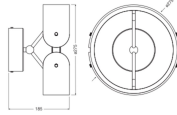

[Voir le produit](#)

Informations Générales

Réf.	262546
EAN	4099854611438
Marque	Ledvance
Nom du fabricant	DECOR CURVE FELT WALL 20W 830 DG LEDV
Budgetlight Garantie Totale	5 ans
Durée de Vie Moyenne (heure)	30000

Informations techniques

Technologie	LED Intégré
Tension (V)	220-240
Puissance (W)	20W
Dimmable	Non
Nombre de lampes	1
Code Couleur	830 Blanc Chaud
Couleur de Lumière (Kelvin)	3000 Blanc Chaud
Indice de Rendu des Couleurs (Ra)	80-89
Couleur Claire	Blanc
Options de couleur	Couleur unique
Angle de Diffusion (degrés)	100
Flux Lumineux (Lumen)	530lm