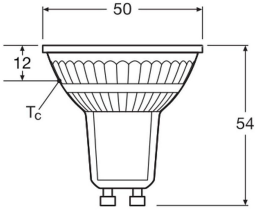

Caractéristiques Ledvance Spot LED GU10 PAR16 8W 750lm 36D - 830 Blanc Chaud | Équivalent 100W

[Voir le produit](#)

Informations Générales

Réf.	256879
EAN	4099854457715
Code Fabricant	4099854457715
Marque	Ledvance
Nom du fabricant	LED PAR16 P 8W 830 GU10
Vendu à l'unité - Carton complet	1
Budgetlight Garantie Totale	4 ans
Étiquette énergétique	E
Durée de Vie Moyenne (heure)	15000

Informations techniques

Technologie	LED
Référence Article	GU10 LED
Substitut (Watt)	100
Tension (V)	220-240
Puissance (W)	8W
Angle de Diffusion (degrés)	36
Dimmable	Non
Culot	GU10
Code Couleur	830 Blanc Chaud

Information produit

Finition ampoule	Claire
Product Serie	LED PAR16 P

Dimensions

Longueur (mm)	54
Diamètre (mm)	50
Forme	Réflecteur
Forme exacte	PAR16

Pourquoi choisir Budgetlight?

Prix bas garantis

Jusqu'à **7 ans de garantie**