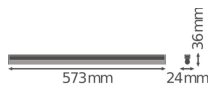

Caractéristiques Ledvance Régllette LED Linear Compact High Output
10W 1000lm - 840 Blanc Froid | 60cm

[Voir le produit](#)

Informations Générales

Réf.	234126
EAN	4058075106291
Code Fabricant	4058075106291
Marque	Ledvance
Nom du fabricant	LN COMP HO 600 10W/4000K
Budgetlight Garantie Totale	5 ans
Durée de Vie Moyenne (heure)	50000

Informations techniques

Technologie	LED Intégré
Substitut (Watt)	1x14
Puissance (W)	10W
Tension (V)	220-240
Dimmable	Non
Couleur Claire	Blanc
Code Couleur	840 Blanc Froid
Couleur de Lumière (Kelvin)	4000 Blanc Froid
Indice de Rendu des Couleurs (Ra)	80-89
Options de couleur	Couleur unique
Flux Lumineux (Lumen)	1000lm
Efficacité Lumineuse (Lm/W)	100
Facteur de puissance	>0.50

Lampe Incluse	Oui
Convient pour l'Extérieur	Non
Longueur	60cm
Référence Article	Réglette LED

Informations de l'appareil

Montage	Surface
Indice de Protection	IP20 - Quasi-résistant à la poussière
Protection Impacts	IK03
Logement	PC (Polycarbonate)
Couleur du Luminaire	Blanc
Couleur du boîtier	Blanc
Eclairage de Secours	Pas d'éclairage de secours
Product Serie	Linear

Dimensions

Longueur (mm)	573
Largeur (mm)	24
Hauteur (mm)	36

Informations du capteur

Type de capteur Pas de détecteur

Pourquoi choisir Budgetlight?

Prix bas garantis

Jusqu'à **7 ans de garantie**

Retours faciles jusqu'à **14 jours**