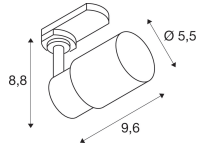

Caractéristiques SLV Spot Sur Rail Puri
2.0 3 Phases Aluminium Noir |
Convient pour 1x GU10 - Dimmable

[Voir le produit](#)

Informations Générales

Réf.	262240
EAN	4024163294607
Code Fabricant	1008266
Marque	SLV
Nom du fabricant	PURI 2.0 Tube 3-fase zw/zw 1xGU10
Budgetlight Garantie Totale	5 ans
Durée de Vie Moyenne (heure)	0

Informations techniques

Technologie	Fixture Retrofit
Puissance (W)	0W
Puissance Maximale Estimée	6
Tension (V)	220-240
Dimmable	Oui
Flux Lumineux (Lumen)	0lm
Eclairage de Secours	Pas d'éclairage de secours
Référence Article	Retrofit Tracklight

Dimensions

Longueur (mm)	69
Largeur (mm)	55
Hauteur (mm)	140

Informations du capteur

Type de capteur	Pas de détecteur
-----------------	------------------

Pourquoi choisir Budgetlight?

Prix bas garantis

Jusqu'à **7 ans de garantie**