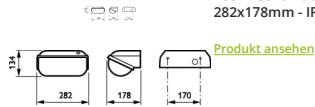

Technische Daten Philips LED Sicherheit Coreline BWC120 Schwarz 14W 1800lm - 830 Warmweiß | 282x178mm - IP54

[Produkt ansehen](#)

Product Details

EOC8 85195099

Technische Daten

Artikelnummer	206960
EAN	8718291851950
Herstellercode	85195099
Marke	Philips
Herstellername	BWC120 LED18-/830 PSU II BK
Budgetlight All-in Garantie	5 Jahre
Durchschnittliche Lebensdauer (Stunden)	50000

Schwenkbar	Nein
Optikabdeckung	PC (Polycarbonat)
Produkttyp	LED Bulkhead

Informationen zur Leuchte

Befestigung	Oberflächenmontage
Leuchtenverbindung	SI [Schraubverbindungsblock]
Draußen nutzbar	Ja
IP-Schutzklasse	IP54 - staub- und spritzwassergeschützt
Prallschutz	IK08 - 5 Joule
Betriebstemperatur	-20°C bis +50°C
Sockelfarbe	Schwarz
Gehäuse	ASA [Acrylnitril-Styrol-Acrylat]
Farbe des Gehäuses	Schwarz
Notfallbeleuchtung	Keine Notbeleuchtung
Product Serie	BWC120

Masse

Länge (mm)	282
Breite (mm)	178
Höhe (mm)	134

Sensorinformationen

Warum BudgetLight?

Sensortyp

Kein Sensor

die **besten Preise**

bis zu **7 Jahre Garantie**