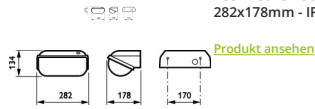

Technische Daten Philips LED Sicherheit Coreline BWC120 Weiß 14W 1800lm - 830 Warmweiß | 282x178mm - IP54

## Masse

Länge (mm)	282
Breite (mm)	178
Höhe (mm)	134