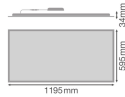

Technische Daten Ledvance LED-Panel  
Compact 42W 5880lm - 830-840 CCT |  
120x60cm - UGR <23 - Dali Dimmbar

[Produkt ansehen](#)

## Masse

Grösse des LED Panels	120x60cm
Länge (mm)	1195
Breite (mm)	295
Höhe (mm)	34