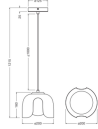

Technische Daten Ledvance Decor Corolle Pendelleuchte Grün | 200mm - Geeignet für E27

[Produkt ansehen](#)

Technische Daten

Artikelnummer	262513
EAN	4099854654626
Marke	Ledvance
Herstellernamen	DECOR COROLLE PENDANT E27 GN LEDV
Budgetlight All-in Garantie	5 Jahre
Durchschnittliche Lebensdauer (Stunden)	0

Technische Informationen

Technologie	Fixture Retrofit
Lampen Spannung (V)	220-240
Watt	0W
Dimmbar	Nicht dimmbar
Passend zum	E27
Inkl. Leuchtmittel	Nein
Anzahl benötigter Lampen	1
Maximale Wattanzahl	15
Lichtstrom (Lumen)	0lm
Schwenkbar	Nein
Befestigung	Pendelmontage
Optikabdeckung	Transparent

Grün

Gehäuse

Stahl

Product Serie

Decor Corolle

Masse

Breite (mm)

1215

Höhe (mm)

1215

Durchmesser (mm)

200

Sensorinformationen

Sensortyp

Kein Sensor

Warum BudgetLight?