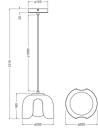

Technische Daten Ledvance Decor Corolle Pendelleuchte Schwarz | 200mm - Geeignet für E27

[Produkt ansehen](#)

Technische Daten

Artikelnummer	262507
EAN	4099854654602
Marke	Ledvance
Herstellername	DECOR COROLLE PENDANT E27 BK LEDV
Budgetlight All-in Garantie	5 Jahre
Durchschnittliche Lebensdauer (Stunden)	0

Technische Informationen

Technologie	Fixture Retrofit
Lampen Spannung (V)	220-240
Watt	0W
Dimmbar	Nicht dimmbar
Passend zum	E27
Inkl. Leuchtmittel	Nein
Anzahl benötigter Lampen	1
Maximale Wattanzahl	15
Lichtstrom (Lumen)	0lm
Schwenkbar	Nein
Befestigung	Pendelmontage
Optikabdeckung	Transparent

Masse

Breite (mm)	1215
Höhe (mm)	1215
Durchmesser (mm)	200

Sensorinformationen

Sensortyp	Kein Sensor
-----------	-------------

Warum BudgetLight?

-  die **besten Preise**
-  bis zu **7 Jahre Garantie**
-  einfache **Retour**
-  **effiziente LEDs**