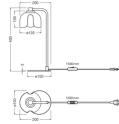

Technische Daten Ledvance Decor
Corolle Tischlampe Schwarz |
Geeignet für G9

[Produkt ansehen](#)

Technische Daten

Artikelnummer	262628
EAN	4099854654336
Marke	Ledvance
Herstellername	DECOR COROLLE TABLE G9 BK LEDV
Budgetlight All-in Garantie	5 Jahre
Durchschnittliche Lebensdauer (Stunden)	0

Technische Informationen

Technologie	Fixture Retrofit
Lampen Spannung (V)	220-240
Watt	0W
Dimmbar	Nicht dimmbar
Passend zum	G9
Inkl. Leuchtmittel	Nein
Anzahl benötigter Lampen	1
Maximale Wattanzahl	5
Lichtstrom (Lumen)	0lm
Schwenkbar	Nein
Befestigung	Tischlampe
Optikabdeckung	Transparent

Masse

Länge (mm)	150
Breite (mm)	200
Höhe (mm)	400

Sensorinformationen

Sensortyp	Kein Sensor
-----------	-------------

Warum BudgetLight?

-  die **besten Preise**
-  bis zu **7 Jahre Garantie**
-  einfache **Retour**
-  **effiziente LEDs**