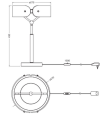

Technische Daten Ledvance Decor
Curve Felt Tischlampe Grau 19W
550lm - 830 Warmweiß | 270mm

[Produkt ansehen](#)

Technische Daten

Artikelnummer	262664
EAN	4099854611568
Marke	Ledvance
Herstellername	DECOR CURVE FELT TABLE 19W 830 DG LEDV
Budgetlight All-in Garantie	5 Jahre
Durchschnittliche Lebensdauer (Stunden)	30000

Schwenkbar	Nein
Befestigung	Tischlampe
Optikabdeckung	Opal
Notfallbeleuchtung	Keine Notbeleuchtung
Produkttyp	Dekorative LEDs

Informationen zur Leuchte

IP-Schutzklasse	IP20 - nahezu staubdicht
Sockelfarbe	Grau
Gehäuse	Metall
Product Serie	Decor Curve Felt

Masse

Breite (mm)	270
Höhe (mm)	430
Durchmesser (mm)	270

Sensorinformationen

Sensortyp	Kein Sensor
-----------	-------------

Warum BudgetLight?

die **besten Preise**

bis zu **7 Jahre Garantie**

einfache **Retour**