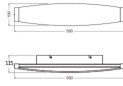

[Produkt ansehen](#)

Technische Daten

Artikelnummer	262558
EAN	4099854611483
Marke	Ledvance
Herstellername	DECOR FLAT FELT WALL 13W 830 DG LEDV
Budgetlight All-in Garantie	5 Jahre
Durchschnittliche Lebensdauer (Stunden)	30000

Technische Informationen

Technologie	LED Integriert
Lampen Spannung (V)	220-240
Watt	13W
Dimmbar	Nicht dimmbar
Anzahl benötigter Lampen	1
Farbcode	830 Warmweiß
Lichtfarbe (Kelvin)	3000 Warmweiß
Farbwiedergabestufe (Ra)	80-89
Helle Farbe	Weiß
Farbsteuerung	Einzelfarbe
Lichtstrom (Lumen)	450lm
Lumen Watt Verhältnis (Lm/W)	35