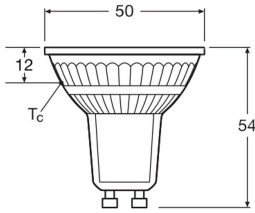

Technische Daten Ledvance LED-Spot GU10 PAR16 2.4W 230lm 36D - 830 Warmweiß | Ersatz Für 35W

[Produkt ansehen](#)

Technische Daten

Artikelnummer	256907
EAN	4099854457982
Herstellercode	4099854457982
Marke	Ledvance
Herstellername	LED PAR16 P 2.4W 830 GU10
Menge in der Originalverpackung	1
Budgetlight All-in Garantie	4 Jahre
Energieeffizienzklasse	E
Durchschnittliche Lebensdauer (Stunden)	15000

Technische Informationen

Technologie	LED
Produkttyp	GU10 LED
Ersetzt (Watt)	35
Lampen Spannung (V)	220-240
Watt	2.4W
Abstrahlwinkel (Grad)	36
Dimmbar	Nicht dimmbar
Sockel	GU10
Farbcode	830 Warmweiß

Lichtfarbe (Kelvin)	3000 Warmweiß
Farbwiedergabestufe (Ra)	80-89
Helle Farbe	Weiß
Farbsteuerung	Einzelfarbe
Lichtstrom (Lumen)	230lm
Lumen Watt Verhältnis (Lm/W)	96
Leistungsfaktor	>0.40
Sensortyp	Kein Sensor

Produktinformationen

Ausführung	Klar
Product Serie	LED PAR16 P

Masse

Länge (mm)	54
Durchmesser (mm)	50
Lampenform	Reflektor
Formbezeichnung	PAR16

Warum BudgetLight?

 die **besten Preise**  bis zu **7 Jahre Garantie**