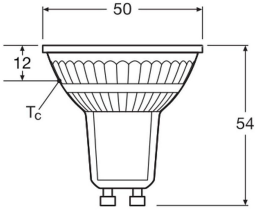

Technische Daten Ledvance LED-Spot GU10 PAR16 8W 750lm 36D - 827 Extra Warmweiß | Ersatz Für 100W

[Produkt ansehen](#)

Technische Daten

Artikelnummer	256875
EAN	4099854457692
Herstellercode	4099854457692
Marke	Ledvance
Herstellername	LED PAR16 P 8W 827 GU10
Menge in der Originalverpackung	1
Budgetlight All-in Garantie	4 Jahre
Energieeffizienzklasse	E
Durchschnittliche Lebensdauer (Stunden)	15000

Technische Informationen

Technologie	LED
Produkttyp	GU10 LED
Ersetzt (Watt)	100
Lampen Spannung (V)	220-240
Watt	8W
Abstrahlwinkel (Grad)	36
Dimmbar	Nicht dimmbar
Sockel	GU10
Farbcode	827 Extra Warmweiß

Produktinformationen

Ausführung	Klar
Product Serie	LED PAR16 P

Masse

Länge (mm)	54
Durchmesser (mm)	50
Lampenform	Reflektor
Formbezeichnung	PAR16

Warum BudgetLight?

die **besten Preise**

bis zu **7 Jahre Garantie**