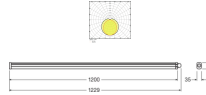

Technische Daten Ledvance LED Feuchtraumleuchte Feuchtigkeitsdicht Slimvalue 36W 4000lm - 865 Tageslichtweiß | 120cm

[Produkt ansehen](#)